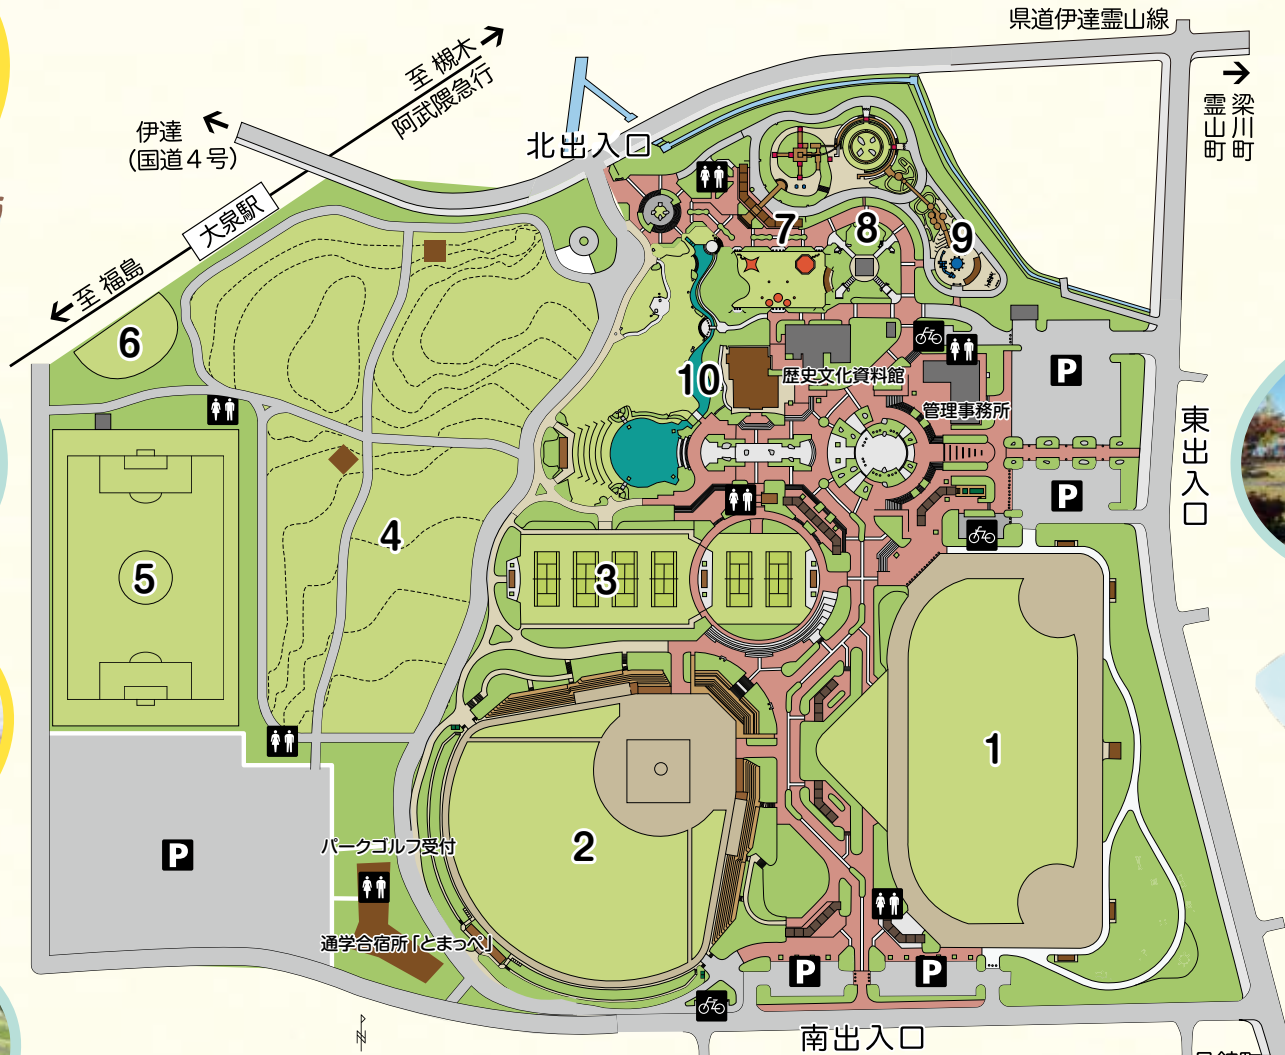

# 保原総合公園マップ

1 ほばら大泉  
グラウンド

6 三日月広場  
(きぼうの桜)

2 エフコム大泉球場  
(ほばら大泉球場)

3 ほばら大泉  
テニスコート

4 パークゴルフ場

5 フットボール場

7 元気広場・  
ちびっこ広場  
(遊具コーナー・展望・  
スライダー)

8 ほばら大泉  
相撲場

9 くだもの広場  
(幼児コーナー)

10 じゃぶじゃぶ池

0 10 50 100m

P 駐車場

トイレ

駐輪場

月舘町  
霊山町